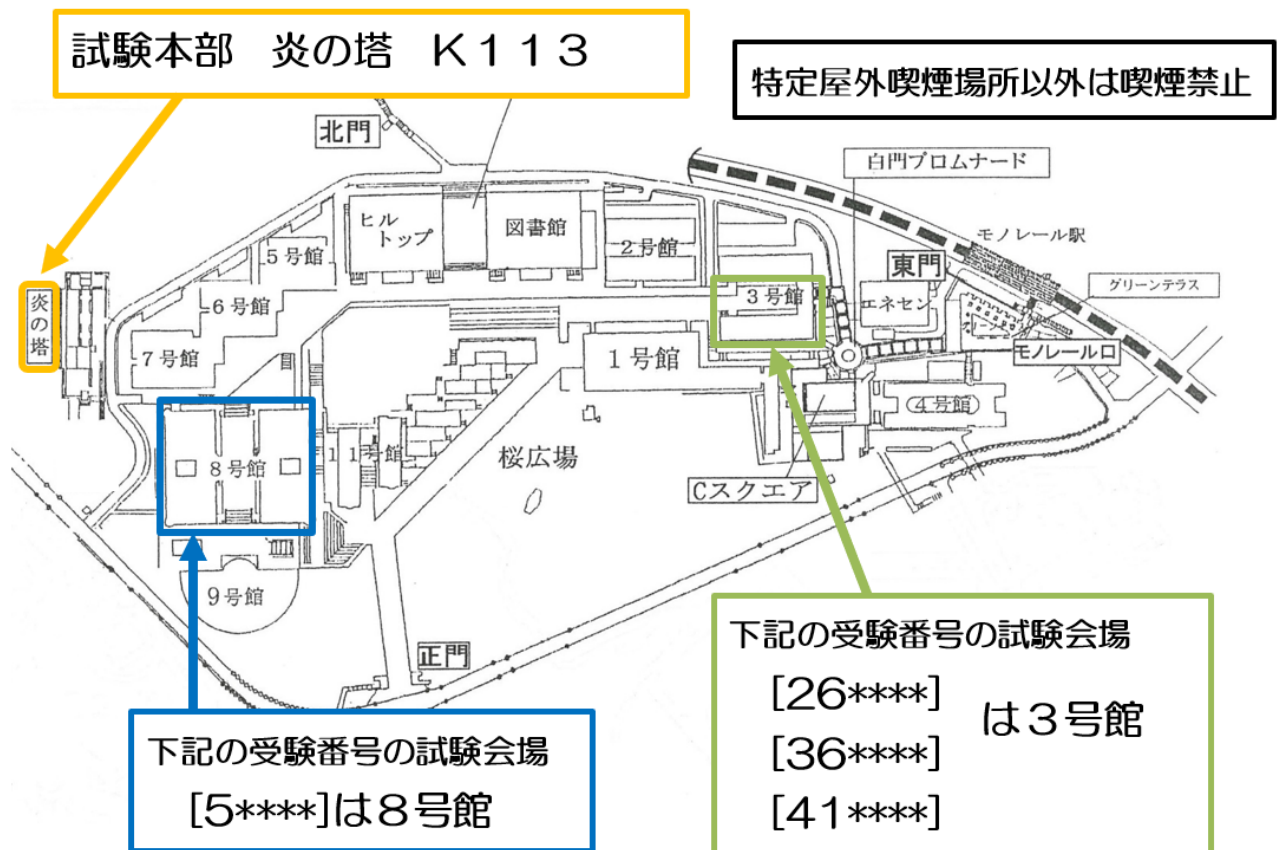

# 第173回 日商簿記検定試験 会場(中央大学)案内

試験本部：炎の塔 K113 ・ 総合案内：3号館 3階ラウンジ

3号館	受験番号	教室	3号館	受験番号	教室
	総合案内	3階ラウンジ		総合案内	3階ラウンジ
1級	260001~260079 410001~410002	3階3351			
3級	260001~260025 360001~360031	3階3352	2級	260001~260020 360001~360011	3階3352
3級	260026~260081	3階3353			

8号館	受験番号	教室	8号館	受験番号	教室
1級	50001~50057	8301			
3級	50001~50102	8304	2級	50001~50045	8304

中央大学 多摩キャンパス図 (受験番号によって試験会場が異なります。会場のお間違えにご注意ください。)

受験票や身分証明書を忘れた方は、総合案内もしくは会場本部で手続きをお取りください。

試験終了後の本人確認手続きは会場本部までお越しください。