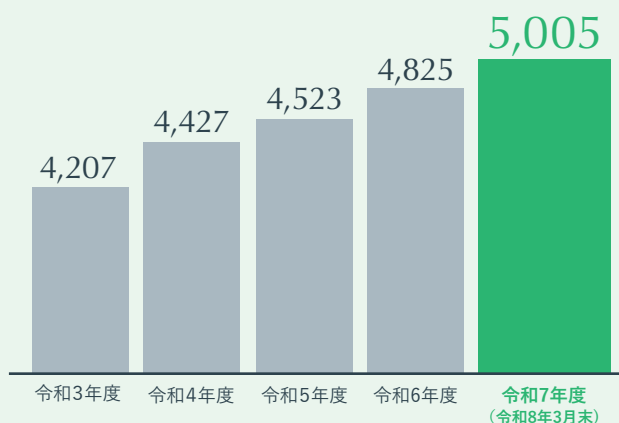

地域と共に130年

実績と信頼の「八王子商工会議所」が あなたの経営を応援します！

会員数の推移