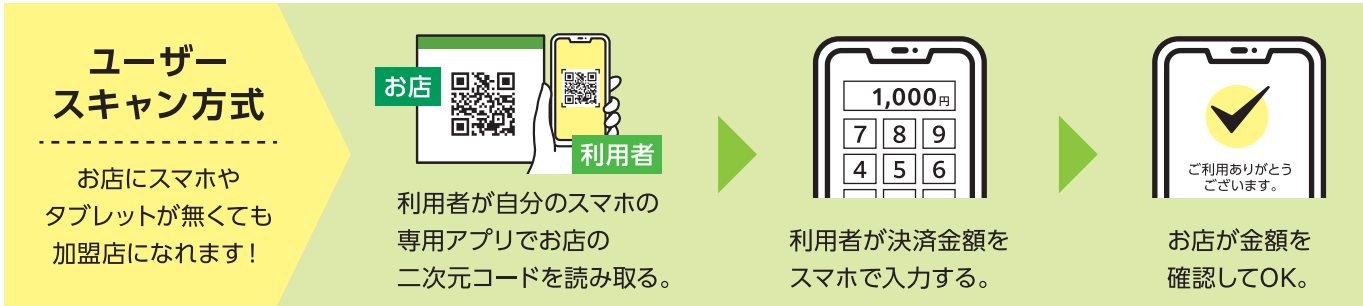

桑都ペイの仕組み

加盟店のメリット

- 1 店舗登録料・換金手数料 **無料!**
- 2 導入も簡単! **店頭で二次元コードを置くだけ!**

- 3 **換金申請不要!** 売上げの精算は月1回
  毎月末締めから5営業日後に自動で指定口座に振り込まれます。

- 4 専用アプリ上で、**店舗のお知らせ・クーポンの配信が可能!**
  事務局の承認後に配信されます。

- 5 加盟店向けの販促物 **無料配布!**
  二次元コード、ポスター、ステッカー、加盟店用マニュアル、のぼり旗

申込から利用開始までの流れ