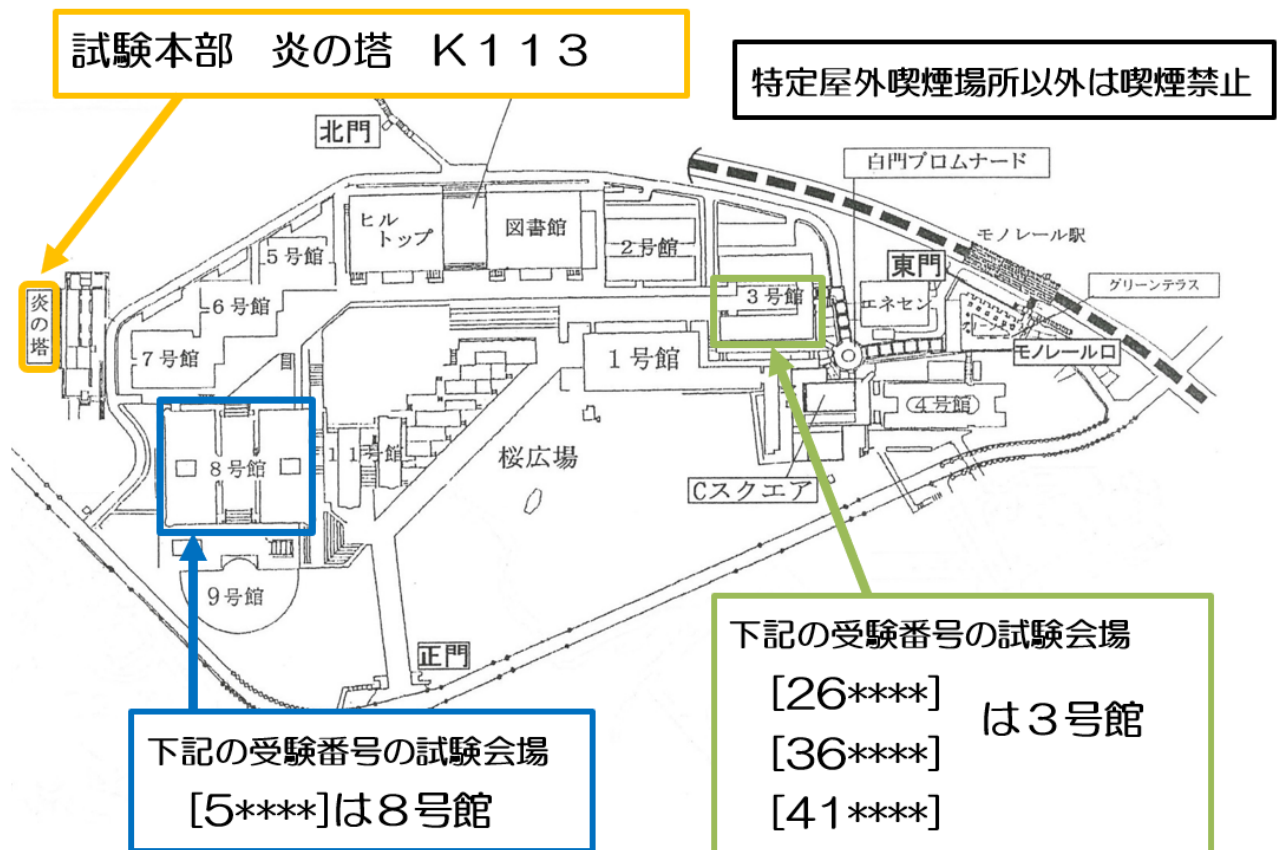

# 第171回 日商簿記検定試験 会場(中央大学)案内

試験本部：炎の塔 K113 ・ 総合案内：3号館 3階ラウンジ

3号館	受験番号	教室	3号館	受験番号	教室
	総合案内	3階ラウンジ		総合案内	3階ラウンジ
1級	260001～260064 410001	3階3351			
3級	260001～260045 360001～360006	3階3352	2級	260001～260023 360001～360007	3階3352
3級	260046～260096 410001～410004	3階3353			

8号館	受験番号	教室	8号館	受験番号	教室
1級	50001～50085	8308			
3級	50001～50051	8305	2級	50001～50022	8305

中央大学 多摩キャンパス図 (受験番号によって試験会場が異なります。会場のお間違えにご注意ください。)

受験票や身分証明書を忘れた方は、総合案内もしくは会場本部で手続きをお取りください。

試験終了後の本人確認手続きは会場本部までお越しください。