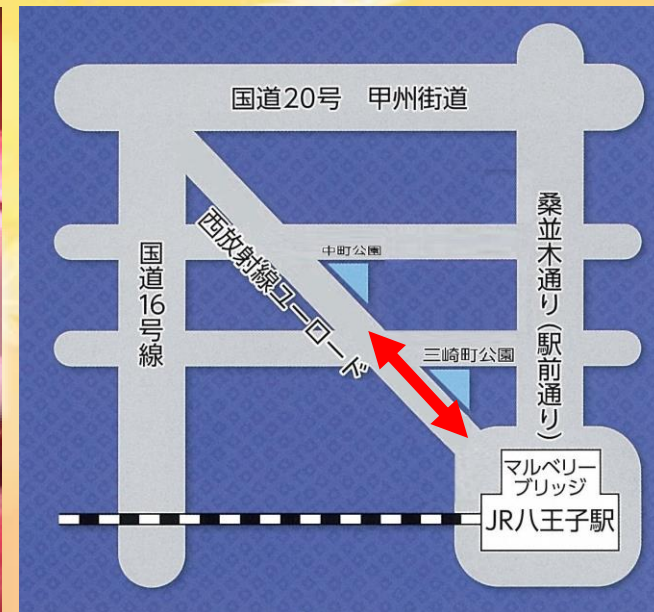

# 第23回 八王子メッセ

# 「街道市」

今年も街道市に

「山梨ワインストリート」

がやってくる!!

**開催：令和7年10月18日(土)～19日(日)**

**時間：午前10時～午後5時**

(19日は午後4時まで)

**場所：西放射線通ユーロード**

# 第23回 「街道市」 八王子メッセ 出店者一覧

開催日時：令和7年10月18日(土)・19日(日)  
午前10時～午後5時(19日は午後4時まで)

※現場状況等により出店位置が変更となる場合がございますので予めご了承ください

山梨県 山梨市 八王子