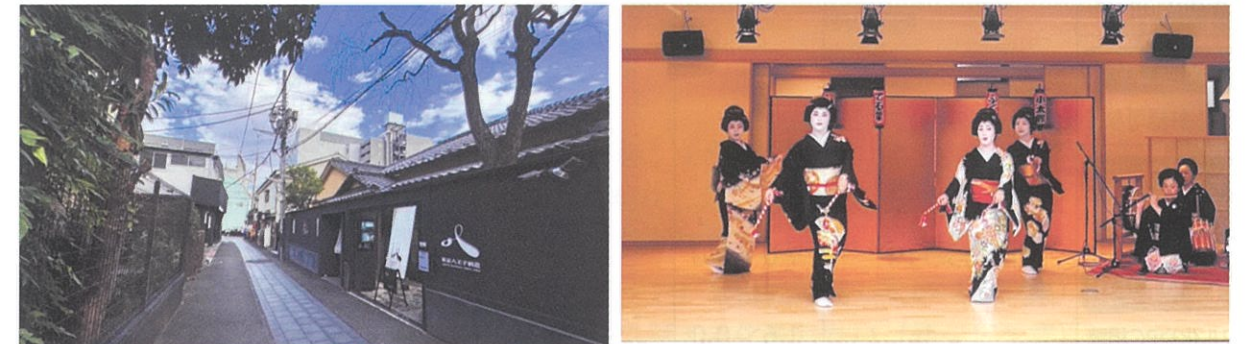

「八王子桑都千景」

プロジェクトがスタート

この度、八王子商工会議所に事務局を置く八王子市中心市街地活性化協議会(会長:当会議所榎崎博会頭)は、東京都が募集した「令和6年度江戸情緒あふれる景観創出事業」に応募し、協議会の中心メンバーにて提案した「八王子桑都千景プロジェクト」が採択され、都の指定地域として認定されました。

江戸時代、甲州街道の宿場町として栄えた八王子。絹織物の集散地として、織物取引の市(いち)が盛んに開かれました。明治以降も織物業の近代化を支え、大正から戦後にかけては、関東の織物生産の中心地となり、多摩地域で唯一の花街が生まれ、芸妓衆が踊りや三味線で商人をもてなしました。また、江戸時代より300年続く八王子まつりは、粋なまつりびとの手で、その伝統文化が代々受け継がれ、関東有数の祭りとなっています。

こうした桑都・八王子の日本的景観と、それを受け継ぐ市民の粋を「江戸情緒あふれる景観・文化」として様々な事業を通じて磨き上げ、観光誘客に向け今後国内外に発信して参ります。