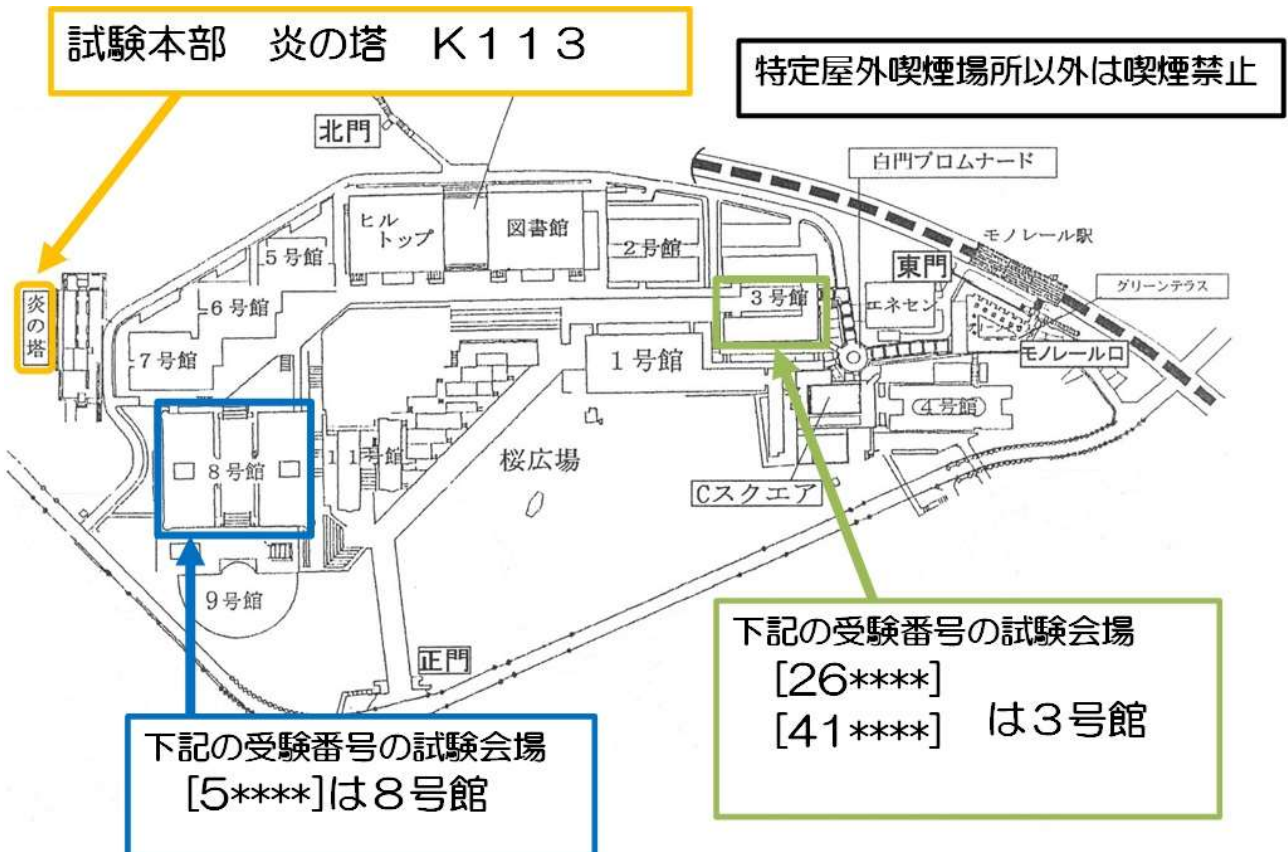

# 第168回 日商簿記検定試験 会場(中央大学)案内

試験本部：炎の塔 K113 ・ 総合案内：3号館 3階ラウンジ

3号館	受験番号	教室	3号館	受験番号	教室
	総合案内	3階ラウンジ		総合案内	3階ラウンジ
1級	260001~260068 410001	3階3351			3階3351
3級	260089~260126	3階3352			3階3352
3級	260044~260088	3階3353			3階3353
3級	260001~260043	3階3354	2級	260001~260043 410001	3階3354

8号館	受験番号	教室	8号館	受験番号	教室
1級	50001~50051	8201			
1級	50052~50101	8202			
3級	50001~50070	8206	2級	50001~50038	8206
3級	50071~50139	8207			

中央大学 多摩キャンパス図 (受験番号によって試験会場が異なります。会場のお間違えにご注意ください。)

受験票や身分証明書を忘れた方は、総合案内もしくは会場本部で手続きをお取りください。