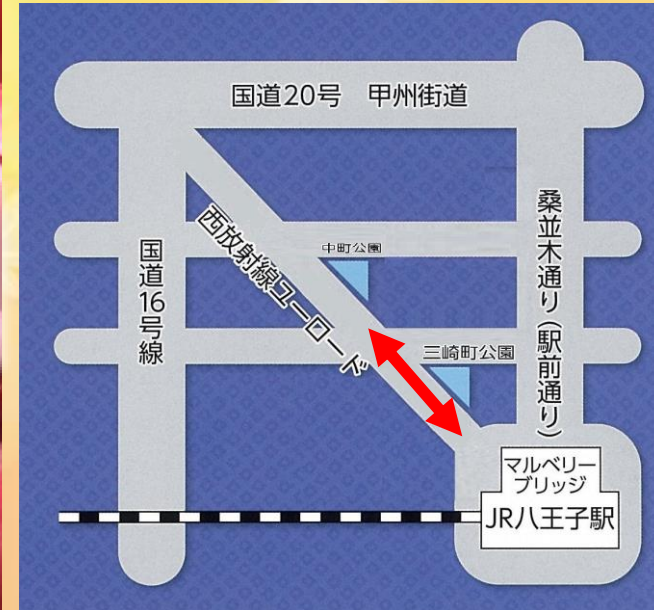

第21回 八王子メッセ

「街道市」

開催：令和5年10月14日(土)～15日(日)

時間：午前10時～午後7時

(15日は午後5時まで)

場所：西放射線通ユーロード

(JR八王子駅前～中町エリアまで)

主催：八王子商工会議所・
八王子ファッション都市協議会