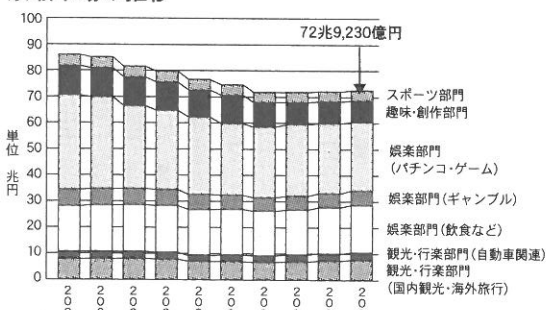

レジャー白書2015

余暇市場2年連続拡大 「観光・行楽」が好調

公益財団法人日本生産性本部余暇創研は、『レジャー白書2015』国内旅行のゆくえと余暇』を取りまとめた。

このレジャー白書は、余暇活動を基に、余暇

の形態を需給双方の視点で昭和52年から総合的に、時系列的に取りまとめている。

1位の「国内観光旅行」に続く余暇活動の2位以下の順位が変動した。「外食(日常的

余暇市場の推移

(注1)『レジャー白書2015』より「パチンコ・パチスロ」市場の推計方法を変更した。また「オンライン・ソーシャルゲーム」「電子出版」など新たな項目を加えた。時系列性の維持を考慮し可能な限り過去に遡って変更した。

「国内観光旅行」が4位に後退した。前年2位の「ドライブ」が5位に前年より順位を上げた「ウインドショッピング」も前年の20位から17位に上昇している。

昨年余暇市場は、72兆9230億円となり、前年比0.6%増加し、特に観光・行楽部門が前年比5%増加、伸び率が前年の4%を上回り、市場の伸びを牽引した。

スポーツ部門では、ランニング、登山・キャンプ用品が堅調で、スポーツ観戦が大きく伸びた。

また、趣味・創作部門では、電子機器、コンテンツはマイナスイナスだが、映画、コンサートが好調だった。

娯楽部門では、スポーツ振興くじ、スマゲームが成長。地方競馬、中央競馬、ボートレースなど公営ギャンブルに明るさが戻っている。

観光・行楽部門では、国内旅行、国内航空、鉄道、ホテル、遊園地、テーマパークが好調。

4年連続で首位となった「国内観光旅行」について掘り下げた特別調査では、旅行の行き先として回答が多いのは東京(26.4%)だったが、希望の行き先は北海道(58.5%)、沖縄(48.5%)、滋賀・京都(40.1%)などが多く、東京は25.3%であった。

(日本商工会議所・会議所ニュース8月11日号より一部転載)

4月～6月期の
訪日客消費額が過去最高を更新
前年比で83%増加

観光庁の4月～6月期の「訪日外国人消費動向調査」によると、1四半期では過去最高の8887億円を記録したことが明らかになった。これは、前年同期比で83%増加した。訪日観光客の増加に伴い、昨年1～3月期以降、6四半期連続で高値を更新しており、好調を維持している。訪日外国人1人当たりの旅行支出は17万7428円。前年同期14万3903円に比べ23%も増えた。

全国籍・地域の1人当たり旅行支出が増加した主因は他の国籍・地域に比べて1人当たりの旅行支出の多い中国からの訪日外客数の大幅な増加であり、同国の1人当たりの旅行支出も前年同期に比べ大きく増加。旅行消費額は前年同期に比べ3倍以上に拡大した。

国籍・地域別の旅行消費額は、中国が最多で3581億円。構成比は40%と突出している。次いで、台湾1470億円、韓国645億円、香港606億円、アメリカ526億円となり、上位5カ国で全体の77%を占めた。

ビジネスフェア情報

東京信用保証協会
江戸・TOKYO
技とテクノの
融合展示2015

10月2日(金)

『東京創造力』踏み出すぞう！中小企業がぎざく明日』をテーマに今回で9回目を迎えるビジネスフェアです。

とき／ところ
10時～17時 東京国際フォーラム(千代田区丸の内3-5-1)

内容
入場料無料

284企業・団体によるブース展示と出展者によるプレゼンテーション
講演会
『日本の伝統を現代と和える』
(株)和える代表取締役 矢島里佳氏
『夢があるから強くなる』
日本サッカー協会最高顧問 川淵三郎氏

青梅信用金庫
第15回あおしん
ビジネス支援
マッチング大会

10月16日(金)

青梅信用金庫は「地域との共生・地域活性化」企業の変革と販路開拓への挑戦』をテーマに開催します。4社・100ブースが出演します。

とき／ところ
14時～18時 フォレスト・イン昭和館(昭和市昭和の森042-542-1123)

入場料無料