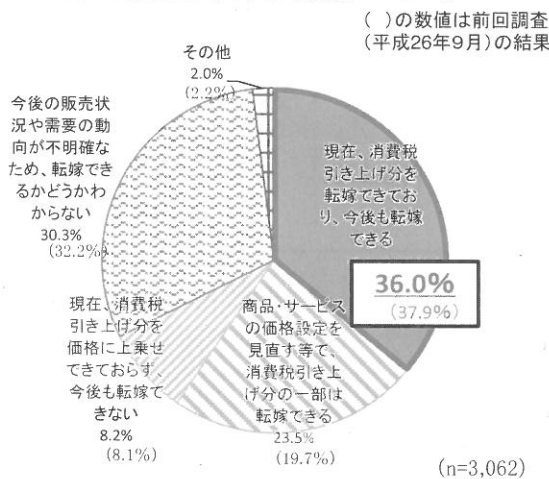

「一部転嫁できた」を含め、約9割に上る。平成9年の消費税引き上げ時(3→5%)に比べ「転嫁できた」は2割。 「一部転嫁できた」と合わせ約3割増加しており、前回の引き上げ時に比べ、より円滑な転嫁が実現している。

「取引形態別」前回調査(平成26年9月)より2ポイント上昇している。 前回調査結果(平成26年9月)と比べ、調査対象に転嫁が困難な事業者の割合が高いBtoC事業者の割合が増えていることや、飲食業の「転嫁できた」割合が減少していることから、全体の「転嫁できた」割合が減少している。全体としては前回の調査結果とほぼ同様の結果であった。

(今回調査:n=3,032) 円グラフの外側が今回調査、内側は平成26年9月調査(前回調査:n=3,115)

転嫁対策の有効性について

⑤ 転嫁対策の有効性について
約4割の事業者が、「政府のPRや広報などで消費者に転嫁の意識が浸透した」と回答しており、続いて約3割の事業者が会議所から受けた転嫁アドバイスが有効と回答している。

② 消費税引き上げ時の価格設定の手法
約4割の事業者が「転嫁できなかった」割合は低くなっている。消費税率引き上げ時における商品・サービスの価格設定の手法を占めている。

③ 10%引き上げ時の転嫁について
約5割の事業者が「転嫁できなかった」と回答している。BtoBで約6割、BtoCで4割半は、約6割の事業者が、事業者が表示方法を選択できた方がよいと回答している。

④ 外税表示の有効性について
約5割の事業者が「転嫁に効果がある」と回答している。BtoBで約6割、BtoCで4割半は、約6割の事業者が、事業者が表示方法を選択できた方がよいと回答している。

① 売上高別
前回調査と同様に売上高が小さい事業者ほど「転嫁できなかった」との回答が多かった。

② 業種別
飲食業の「転嫁できた」割合が約5ポイント減少している。

③ 業種別
飲食業、生活関連サービス業で転嫁が困難であるとの結果となっている。

10%引き上げ時の転嫁について

今年10月より
マイナンバーが
通知されます!

マイナンバー対策は、安心と信頼の
『多摩労務管理事務所』におまかせください!

安心・安全な
マイナンバー管理方法に
ついてご提案致します

詳しくは同封されている当所のご案内チラシをご確認ください。
お問合せ先 多摩労務管理事務所 担当:高木・西重
TEL. 042-627-0521
E-mail taka0001@sepia.ocn.ne.jp