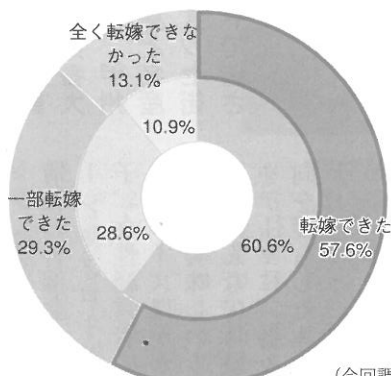

○取引形態

取引形態	件数	%
対事業者取引 (BtoB)	1,031 (1,096)	33.4% (38.0%)
対消費者取引 (BtoC)	2,052 (1,785)	66.6% (62.0%)

○業種

業種	件数	%
製造業	428 (435)	13.9% (14.4%)
建設業	270 (340)	8.8% (11.3%)
卸売業	194 (191)	6.3% (6.3%)
小売業	978 (835)	31.7% (27.7%)
サービス業	515 (669)	16.7% (22.2%)
飲食業	565 (428)	18.3% (14.2%)
印刷・出版業	42 (40)	1.4% (1.3%)
その他	91 (80)	3.0% (2.7%)

調査結果

日本商工会議所は、価格転嫁に係る調査を平成26年5月と9月に実施している。第3回目となる「中小企業における消費税の価格転嫁に係る実態調査」を平成27年5月26日～6月19日の間、全国の3135事業者にヒアリング調査を行い、8月18日にその結果を発表した。

日本商工会議所 「第3回中小企業における消費税の価格転嫁に係る実態調査」 約6割の事業者が転嫁できた」と回答

①消費税引き上げ分の転嫁の状況について本調査で「転嫁できた」とは「利益が確保できた」ことを指す。例えば、商品・サービスの価格を3%引き上げたとしても、利益が減少した場合「転嫁できなかった」として

「一部転嫁できた」を含め、約9割に上る。平成9年の消費税引き上げ時(3→5%)に比べ「転嫁できた」は2割。 「一部転嫁できた」と合わせ約3割増加しており、前回の引き上げ時に比べ、より円滑な転嫁が実現している。

「取引形態別」前回調査(平成26年9月)より2ポイント上昇している。 前回調査結果(平成26年9月)と比べ、調査対象に転嫁が困難な事業者の割合が高いBtoC事業者の割合が増えていることや、飲食業の「転嫁できた」割合が減少していることから、全体の「転嫁できた」割合が減少している。全体としては前回の調査結果とほぼ同様の結果であった。

(今回調査:n=3,032) 円グラフの外側が今回調査、内側は平成26年9月調査(前回調査:n=3,115)

転嫁対策の有効性について

⑤ 転嫁対策の有効性について
約4割の事業者が、「政府のPRや広報などで消費者に転嫁の意識が浸透した」と回答しており、続いて約3割の事業者が会議所から受けた転嫁アドバイスが有効と回答している。

② 消費税引き上げ時の価格設定の手法
約4割の事業者が「転嫁できなかった」割合は低くなっている。消費税率引き上げ時における商品・サービスの価格設定の手法を占めている。