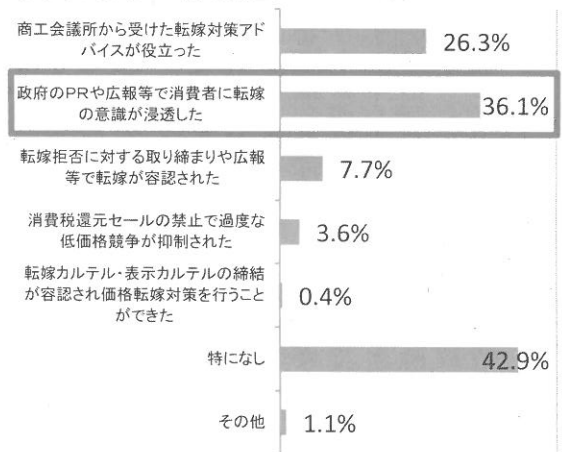

○取引形態

取引形態	件数	%
対事業者取引 (BtoB)	1,031 (1,096)	33.4% (38.0%)
対消費者取引 (BtoC)	2,052 (1,785)	66.6% (62.0%)

○業種

業種	件数	%
製造業	428 (435)	13.9% (14.4%)
建設業	270 (340)	8.8% (11.3%)
卸売業	194 (191)	6.3% (6.3%)
小売業	978 (835)	31.7% (27.7%)
サービス業	515 (669)	16.7% (22.2%)
飲食業	565 (428)	18.3% (14.2%)
印刷・出版業	42 (40)	1.4% (1.3%)
その他	91 (80)	3.0% (2.7%)

調査結果

日本商工会議所は、価格転嫁に係る調査を平成26年5月と9月に実施している。第3回目となる「中小企業における消費税の価格転嫁に係る実態調査」を平成27年5月26日～6月19日の間、全国の3135事業者にヒアリング調査を行い、8月18日にその結果を発表した。

日本商工会議所 「第3回中小企業における消費税の価格転嫁に係る実態調査」 約6割の事業者が転嫁できた」と回答

①消費税引き上げ分の転嫁の状況について本調査で「転嫁できた」とは「利益が確保できた」ことを指す。例えば、商品・サービスの価格を3%引き上げたとしても、利益が減少した場合「転嫁できなかった」として

「一部転嫁できた」を含め、約9割に上る。平成9年の消費税引き上げ時(3→5%)に比べ「転嫁できた」は2割。 「一部転嫁できた」と合わせ約3割増加しており、前回の引き上げ時に比べ、より円滑な転嫁が実現している。

「取引形態別」前回調査(平成26年9月)より2ポイント上昇している。 前回調査結果(平成26年9月)と比べ、調査対象に転嫁が困難な事業者の割合が高いBtoC事業者の割合が増えていることや、飲食業の「転嫁できた」割合が減少していることから、全体の「転嫁できた」割合が減少している。全体としては前回の調査結果とほぼ同様の結果であった。

(今回調査:n=3,032) 円グラフの外側が今回調査、内側は平成26年9月調査(前回調査:n=3,115)

転嫁対策の有効性について

⑤ 転嫁対策の有効性について
約4割の事業者が、「政府のPRや広報などで消費者に転嫁の意識が浸透した」と回答しており、続いて約3割の事業者が会議所から受けた転嫁アドバイスが有効と回答している。

② 消費税引き上げ時の価格設定の手法
約4割の事業者が「転嫁できなかった」割合は低くなっている。消費税率引き上げ時における商品・サービスの価格設定の手法を占めている。