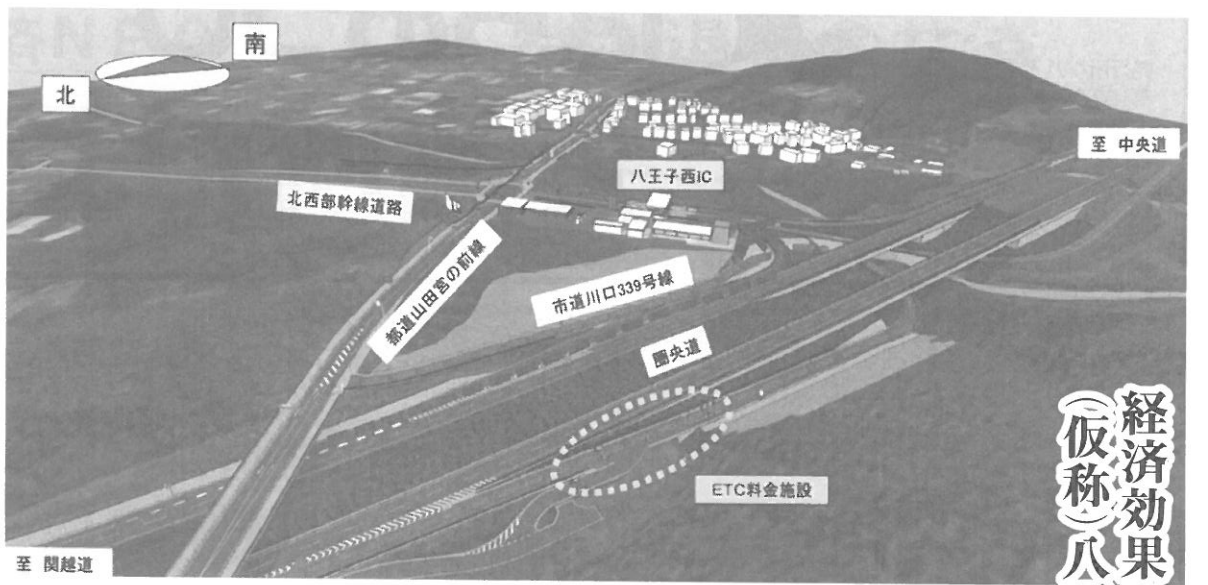

経済効果に期待 (仮称)八王子西スマートインターチェンジ

平成27年度中に利用開始予定