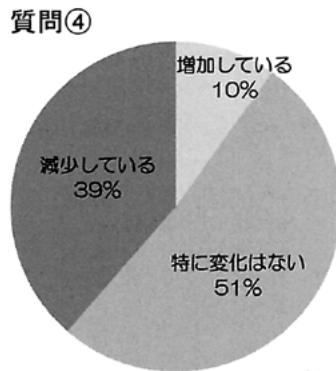

八王子市から
利子補助があります

無担保 無保証 **マルケイ融資 1.35%** (11月末日現在)

融資額 運転・設備 2,000万円

返済期間 運転7年 設備10年

問合せ 八王子商工会議所中小企業相談所

アンケート回答企業の状況

質問①貴社にとって消費税増税の影響はありましたか
質問②それはどのような影響ですか（複数回答可）

『増税の影響が6割を占める』

消費税増税と景況に関するアンケート結果まとまる

税制委員会

税制委員会では、会議所会員3649事業所に対し『消費税増税と景況に関するアンケート』を実施した。
10月14日～10月24日までの回答期間内に565事業所から次の様な回答を得た。

質問③消費税増税前にどのような事前対策を取られましたか（複数回答可）
質問④増税後の売上動向は前年同時期と比較して、いかがですか

消費増税と景況に関するアンケート調査結果