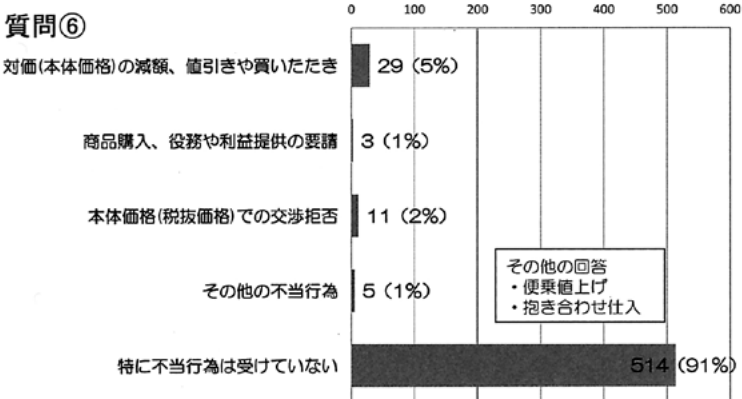

質問⑦今後(現在～半年先程度)の売上見込はいかがですか
質問⑧来年10月に予定されている消費税率10%への引き上げをどのように考えますか