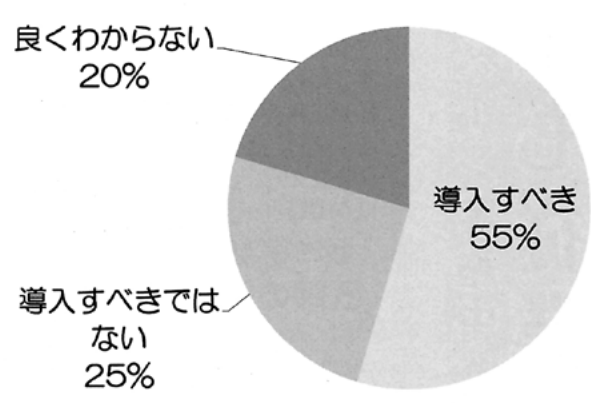

断続的に高騰しており、商品値上げのタイミングがつかめない状況が続く。消費増税以降、これまで以上に、価格の安い店や商品に消費者が流れているように感じる。消費増税以降、仕事が半分以下になり経営に危機感を覚えている。 東京都の雇用最低賃金が他県に比べて高すぎる。人を雇いたくても雇えない。 車両運搬具の燃料の高騰、高速道路料金の割引撤廃によるコスト増が経営を圧迫している。

セミナーや相談会など経営に役立つ機会を多く設けてほしい。事業者全般「適正な価格転嫁」に対する認識が低すぎるので、講習会などを実施すべき。

2日間・女性のための 起業セミナー参加者募集!! 1月24日・31日開催 サイバーシルクロード八王子情報 「首都圏情報産業特区・八王子」構想推進協議会

新会員紹介 (株)九楽工業 台町 解体業 (株)スプライト 榎原町 飲食業 生花店 本町

燃料費の高騰、売価減により社員への給料支払いに見通しが立たない状況である。仕入の90%以上が輸入品なので、消費増税以上に為替の円安が利益減の要因となっている。

Eメールなどで、助成金などの情報発信を常にしてほしい。中小零細企業の味方であるなら「公務員の給料、国会議員の給料・人数削減運動」を実施すべき。

セミナーでは、先輩女性起業家の話を伺うとともに、グループワークを行い、それぞれの起業に関する悩みや相談事などを一緒に考えていきます。

◆定員 20名(先着順)。ただし、女性の方で起業を考えており、2日間の講義に参加できる方に限ります。

◆定員 20名(先着順)。ただし、女性の方で起業を考えており、2日間の講義に参加できる方に限ります。

医療法人社団 国立あおやぎ会 八王子健康管理センター ●日帰り人間ドック ●生活習慣病健診 ●定期健康診断 ●巡回健診 ●CT検査 ●マンモグラフィー ●乳房エコー ●その他 各種検査 当センターは、どなた様でも健診をお受けいただけます。詳しくはHPを御覧下さい。八王子商工会議所のHPからでも検索できます。 [HP] 八王子健康管理センター [検索] 八王子市明神町4-30-2 TEL042-648-1621

原産地証明は 地元の会議所へ 会議所では、海外商取引円滑化のために各種証明書の発行を行なっています。貨物の原産国を証明する、原産地証明(非特恵)やインボイス証明、サイン証明、会員証明、日本法人証明などを発行しています。 ●お問い合わせは、八王子商工会議所 ☎623-6311