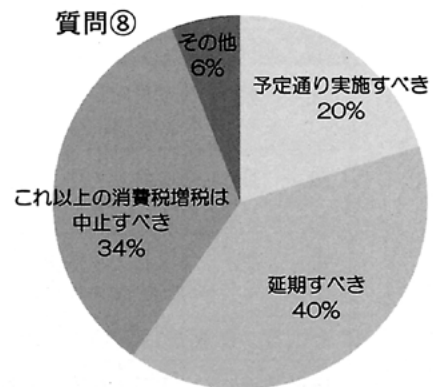

消費税増税と景況に関するアンケート結果まとまる

税制委員会

税制委員会では、会議所会員3649事業所に対し『消費税増税と景況に関するアンケート』を実施した。
10月14日～10月24日までの回答期間内に565事業所から次の様な回答を得た。

質問③消費税増税前にどのような事前対策を取られましたか（複数回答可）
質問④増税後の売上動向は前年同時期と比較して、いかがですか

消費増税と景況に関するアンケート調査結果

■回答事業所業種

- 卸・小売業 27%
- サービス業 22%
- 製造業 21%
- 建設業 15%
- 不動産業 6%
- 飲食業 3%
- 運輸業 3%
- その他 3%

■回答事業所従業員数

- 5人以下 38%
- 6～10人 20%
- 11～20人 13%
- 21～50人 13%
- 51～100人 8%
- 101人以上 6%

質問⑤増税分を販売価格に転嫁できましたか
質問⑥増税以降、該当する不当行為を受けたことがありますか（複数回答可）

質問⑦今後(現在～半年先程度)の売上見込はいかがですか
質問⑧来年10月に予定されている消費税率10%への引き上げをどのように考えますか

企業の活性化できる税制の検討』『消費増税納付の負担が大きい』『複数税率は事務処理の煩雑化、商品の境目がはつきりしていないので問題』『外形標準課税の適用は重過ぎる』など

「企業が抱えている問題点」については「消費税増税に伴う消費の低迷」「円安による仕入コストの上昇」「売上減などにより給料支払いに見通しが立たない」「商品値上げのタイミングがつかめない」など、円安による仕入れ価格の高騰や仕入量の減少が現在の経営を圧迫しているといった意見が多く寄せられた。