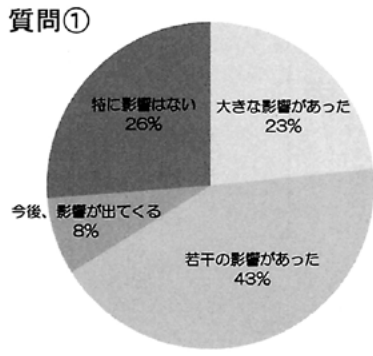

八王子市から
利子補助があります

無担保 無保証 **マルケイ融資 1.35%** (11月末日現在)

融資額 運転・設備 2,000万円

返済期間 運転7年 設備10年

問合せ 八王子商工会議所中小企業相談所

アンケート回答企業の状況

質問①貴社にとって消費税増税の影響はありましたか
質問②それはどのような影響ですか（複数回答可）

『増税の影響が6割を占める』

消費税増税と景況に関するアンケート結果まとまる

税制委員会

税制委員会では、会議所会員3649事業所に対し『消費税増税と景況に関するアンケート』を実施した。
10月14日～10月24日までの回答期間内に565事業所から次の様な回答を得た。

質問③消費税増税前にどのような事前対策を取られましたか（複数回答可）
質問④増税後の売上動向は前年同時期と比較して、いかがですか

消費増税と景況に関するアンケート調査結果