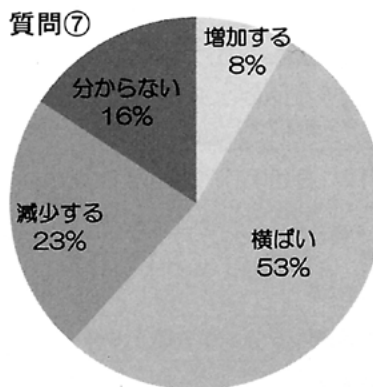

消費税増税と景況に関するアンケート結果まとまる

税制委員会

税制委員会では、会議所会員3649事業所に対し『消費税増税と景況に関するアンケート』を実施した。
10月14日～10月24日までの回答期間内に565事業所から次の様な回答を得た。

質問③消費税増税前にどのような事前対策を取られましたか（複数回答可）
質問④増税後の売上動向は前年同時期と比較して、いかがですか

消費増税と景況に関するアンケート調査結果

■回答事業所業種

- 卸・小売業 27%
- サービス業 22%
- 製造業 21%
- 建設業 15%
- 不動産業 6%
- 飲食業 3%
- 運輸業 3%
- その他 3%

■回答事業所従業員数

- 5人以下 38%
- 6～10人 20%
- 11～20人 13%
- 21～50人 13%
- 51～100人 8%
- 101人以上 6%

質問⑤増税分を販売価格に転嫁できましたか
質問⑥増税以降、該当する不当行為を受けたことがありますか（複数回答可）

質問⑦今後(現在～半年先程度)の売上見込はいかがですか
質問⑧来年10月に予定されている消費税率10%への引き上げをどのように考えますか

企業の活性化できる税制の検討』『消費増税納付の負担が大きい』『複数税率は事務処理の煩雑化、商品の境目がはつきりしていないので問題』『外形標準課税の適用は重過ぎる』など

「企業が抱えている問題点」については「消費税増税に伴う消費の低迷」「円安による仕入コストの上昇」「売上減などにより給料支払いに見通しが立たない」「商品値上げのタイミングがつかめない」など、円安による仕入れ価格の高騰や仕入量の減少が現在の経営を圧迫しているといった意見が多く寄せられた。