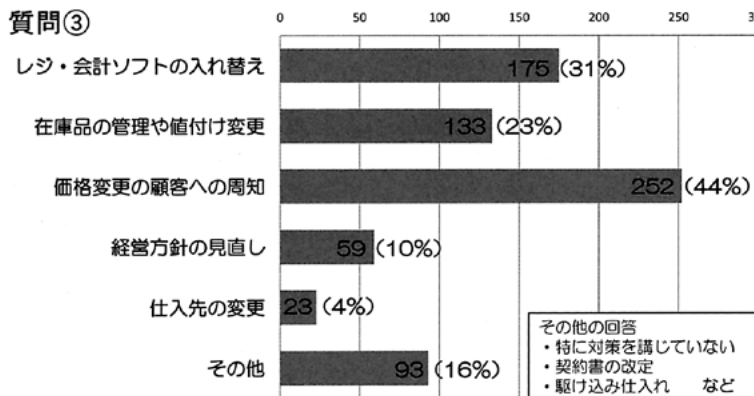

八王子市から
利子補助があります

無担保 無保証 **マルケイ融資 1.35%** (11月末日現在)

融資額 運転・設備 2,000万円

返済期間 運転7年 設備10年

問合せ 八王子商工会議所中小企業相談所

アンケート回答企業の状況

質問①貴社にとって消費税増税の影響はありましたか
質問②それはどのような影響ですか（複数回答可）

『増税の影響が6割を占める』

消費税増税と景況に関するアンケート結果まとまる

税制委員会

税制委員会では、会議所会員3649事業所に対し『消費税増税と景況に関するアンケート』を実施した。
10月14日～10月24日までの回答期間内に565事業所から次の様な回答を得た。

質問③消費税増税前にどのような事前対策を取られましたか（複数回答可）
質問④増税後の売上動向は前年同時期と比較して、いかがですか

消費増税と景況に関するアンケート調査結果