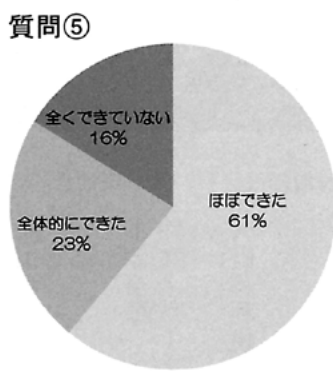

質問⑦今後(現在～半年先程度)の売上見込はいかがですか
質問⑧来年10月に予定されている消費税率10%への引き上げをどのように考えますか