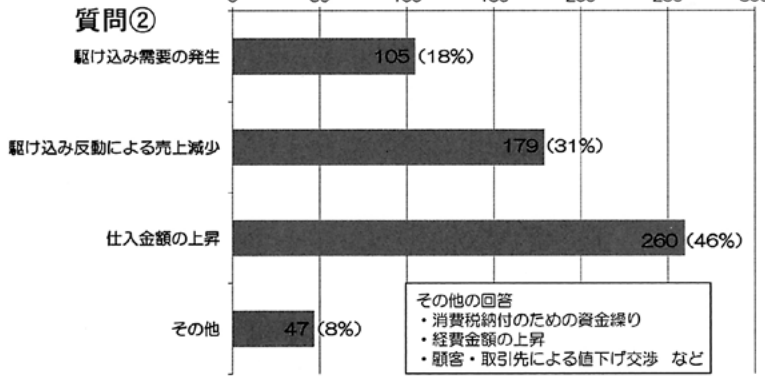

八王子市から
利子補助があります

無担保 無保証 **マルケイ融資 1.35%** (11月末日現在)

融資額 運転・設備 2,000万円

返済期間 運転7年 設備10年

問合せ 八王子商工会議所中小企業相談所

アンケート回答企業の状況

質問①貴社にとって消費税増税の影響はありましたか
質問②それはどのような影響ですか（複数回答可）

『増税の影響が6割を占める』

消費税増税と景況に関するアンケート結果まとまる

税制委員会

税制委員会では、会議所会員3649事業所に対し『消費税増税と景況に関するアンケート』を実施した。
10月14日～10月24日までの回答期間内に565事業所から次の様な回答を得た。

質問③消費税増税前にどのような事前対策を取られましたか（複数回答可）
質問④増税後の売上動向は前年同時期と比較して、いかがですか

消費増税と景況に関するアンケート調査結果