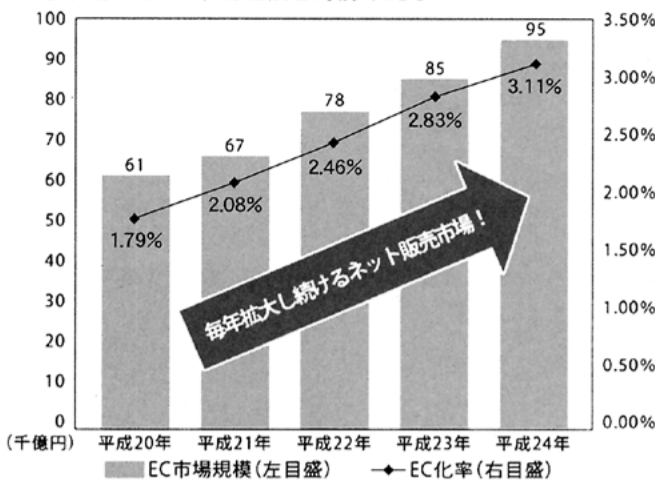

ところ 会議所1階相談室 時間 13時15分~16時15分

行政書士 平日10時~16時 要予約
 相談員 東京都行政書士会八王子支部所属行政書士

弁理士 平日10時~16時 要予約

パソコン 平日10時~16時 要予約

ところ 会議所1階相談室 予約先 中小企業相談所

八王子市が0.8%分を上限に マルケイ融資の金利に利子補助

●平成24年 EC市場規模と対前年比●

出所:経済産業省「平成24年度我が国情報経済社会における基盤整備」(電子商取引に関する市場調査)の結果公表について(調査結果要旨)