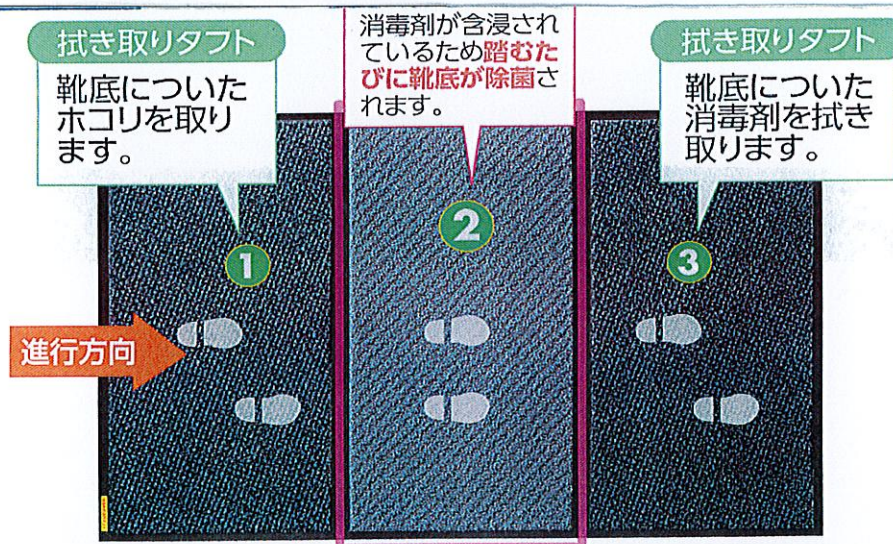

# 靴底の雑菌を 持ち込まない!

消毒剤含浸タフト

靴底には雑菌が  
いる可能性も!

## 消毒剤含浸用マットⅡ

● 出入りの際にマットを踏むことで靴底に付着した雑菌やウイルスを除去することができます。

■1週間レンタル料	サイズ (cm)
Mサイズ(約150×90)	1,700円(税込1,870円)
Wサイズ(約150×180)	3,200円(税込3,520円)

### 消毒剤含浸タフト部分は 吸水能力抜群

消毒剤含浸部分は、消毒剤が素早く含浸するように、デザインしております。吸水保持性の高いナイロン糸を使用しており、約5.2ℓ/m<sup>2</sup>の吸水能力があります。

### 安心設計の 拭き取りタフト部分

拭き取りタフト部分は、吸塵・吸水・吸油性能において最高ランクの★5を要しております。消毒前の靴底のダスト除去がしっかり出来、また、消毒後の拭取り効果も優れております。